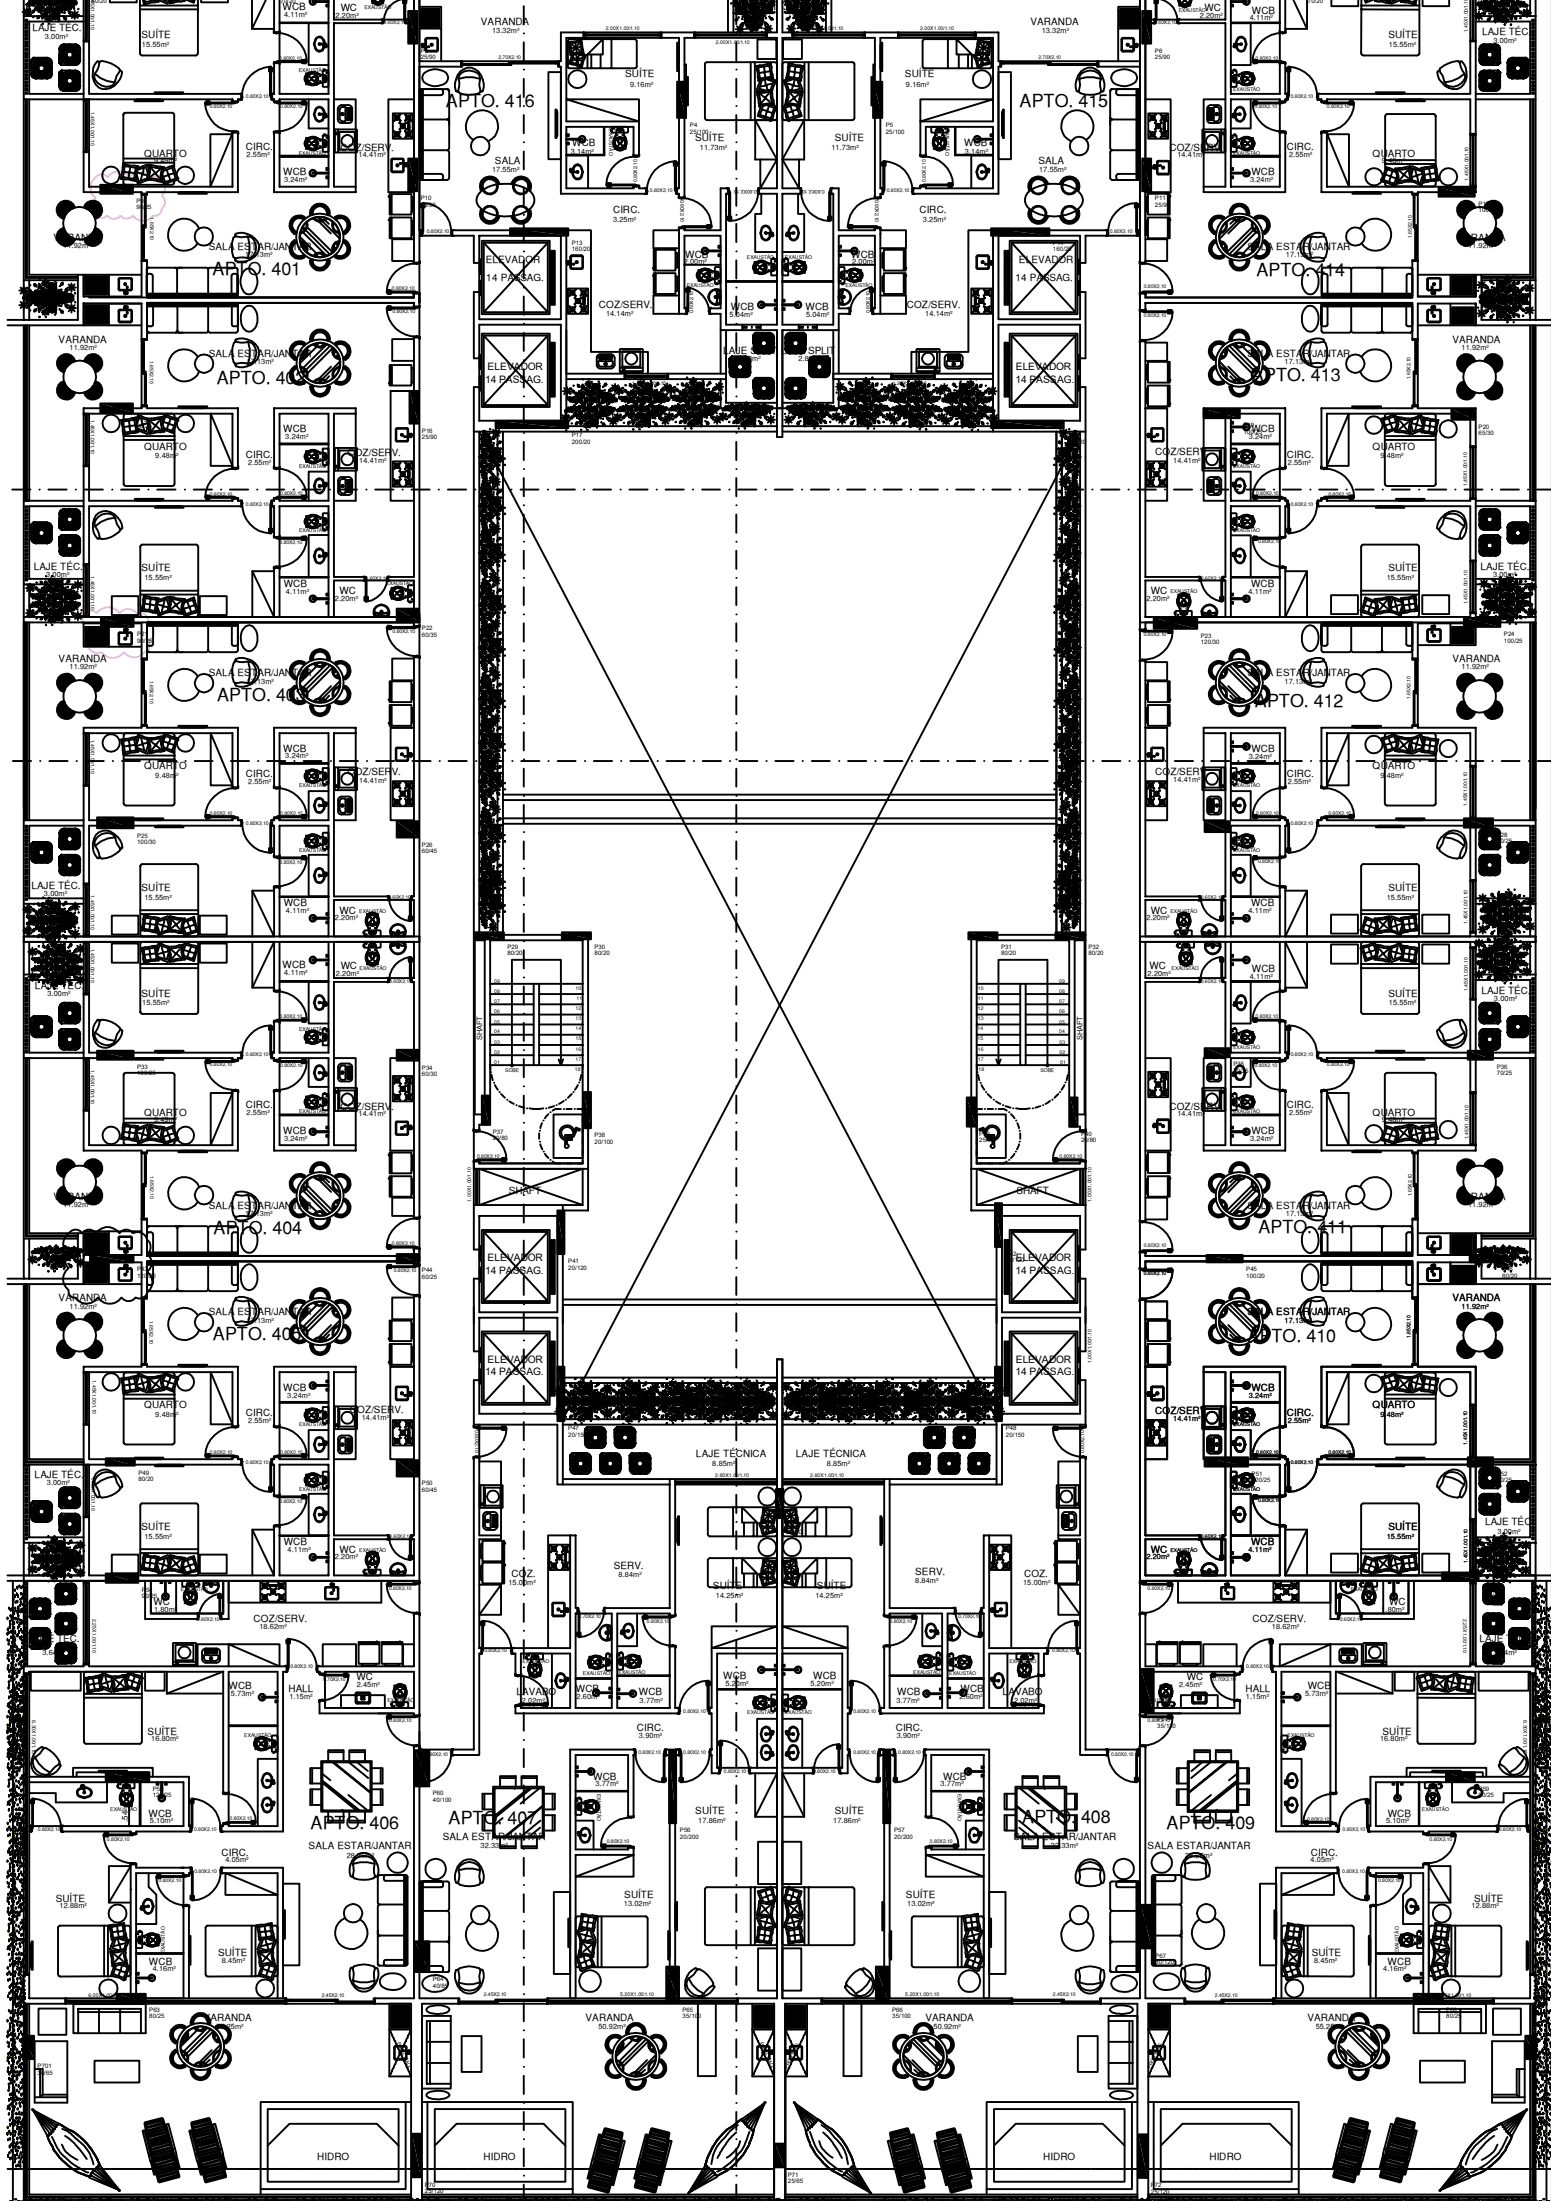

PLANTA BAIXA SUBSOLO

ANTA BAIXA - TÉRREO

1/100

APTO. 701  
408,07m<sup>2</sup>

APTO. 702  
408,07m<sup>2</sup>

VARANDA  
119,70m<sup>2</sup>

HIDRO

HIDRO

VARANDA  
119,70m<sup>2</sup>