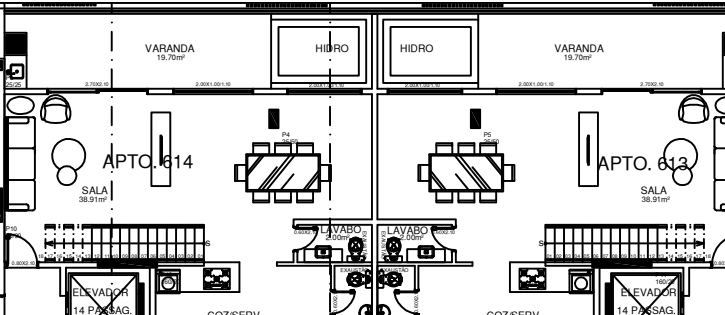

PLANTA BAIXA SUBSOLO

ANTA BAIXA - TÉRREO

1/100

APTO. 701  
408,07m<sup>2</sup>

APTO. 702  
408,07m<sup>2</sup>

VARANDA  
119,70m<sup>2</sup>

HIDRO

HIDRO

VARANDA  
119,70m<sup>2</sup>