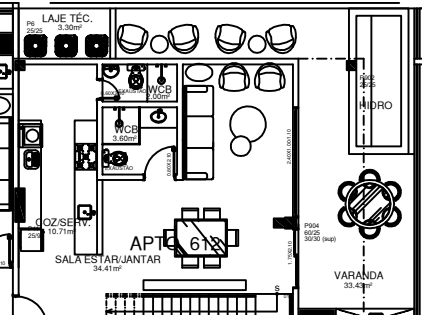

PLANTA BAIXA SUBSOLO

ANTA BAIXA - TÉRREO

1/100

APTO. 701  
408,07m<sup>2</sup>

APTO. 702  
408,07m<sup>2</sup>

VARANDA  
119,70m<sup>2</sup>

HIDRO

HIDRO

VARANDA  
119,70m<sup>2</sup>