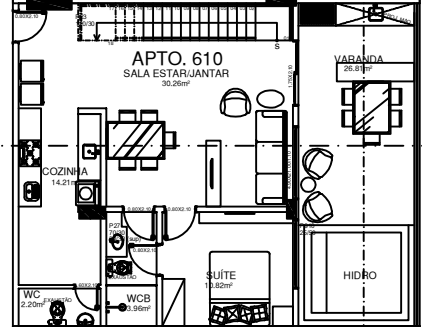

PLANTA BAIXA SUBSOLO

ANTA BAIXA - TÉRREO

1/100

APTO. 701  
408,07m<sup>2</sup>

APTO. 702  
408,07m<sup>2</sup>

VARANDA  
119,70m<sup>2</sup>

HIDRO

HIDRO

VARANDA  
119,70m<sup>2</sup>