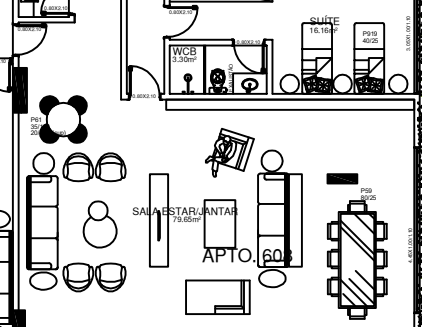

PLANTA BAIXA SUBSOLO

ANTA BAIXA - TÉRREO

1/100

APTO. 701  
408,07m<sup>2</sup>

APTO. 702  
408,07m<sup>2</sup>

VARANDA  
119,70m<sup>2</sup>

HIDRO

HIDRO

VARANDA  
119,70m<sup>2</sup>