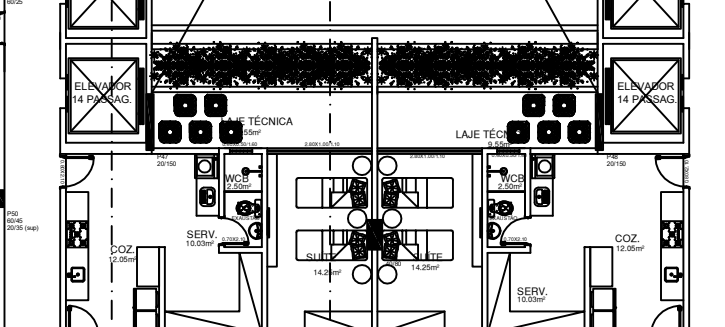

PLANTA BAIXA SUBSOLO

ANTA BAIXA - TÉRREO

1/100

APTO. 701  
408,07m<sup>2</sup>

APTO. 702  
408,07m<sup>2</sup>

VARANDA  
119,70m<sup>2</sup>

HIDRO

HIDRO

VARANDA  
119,70m<sup>2</sup>