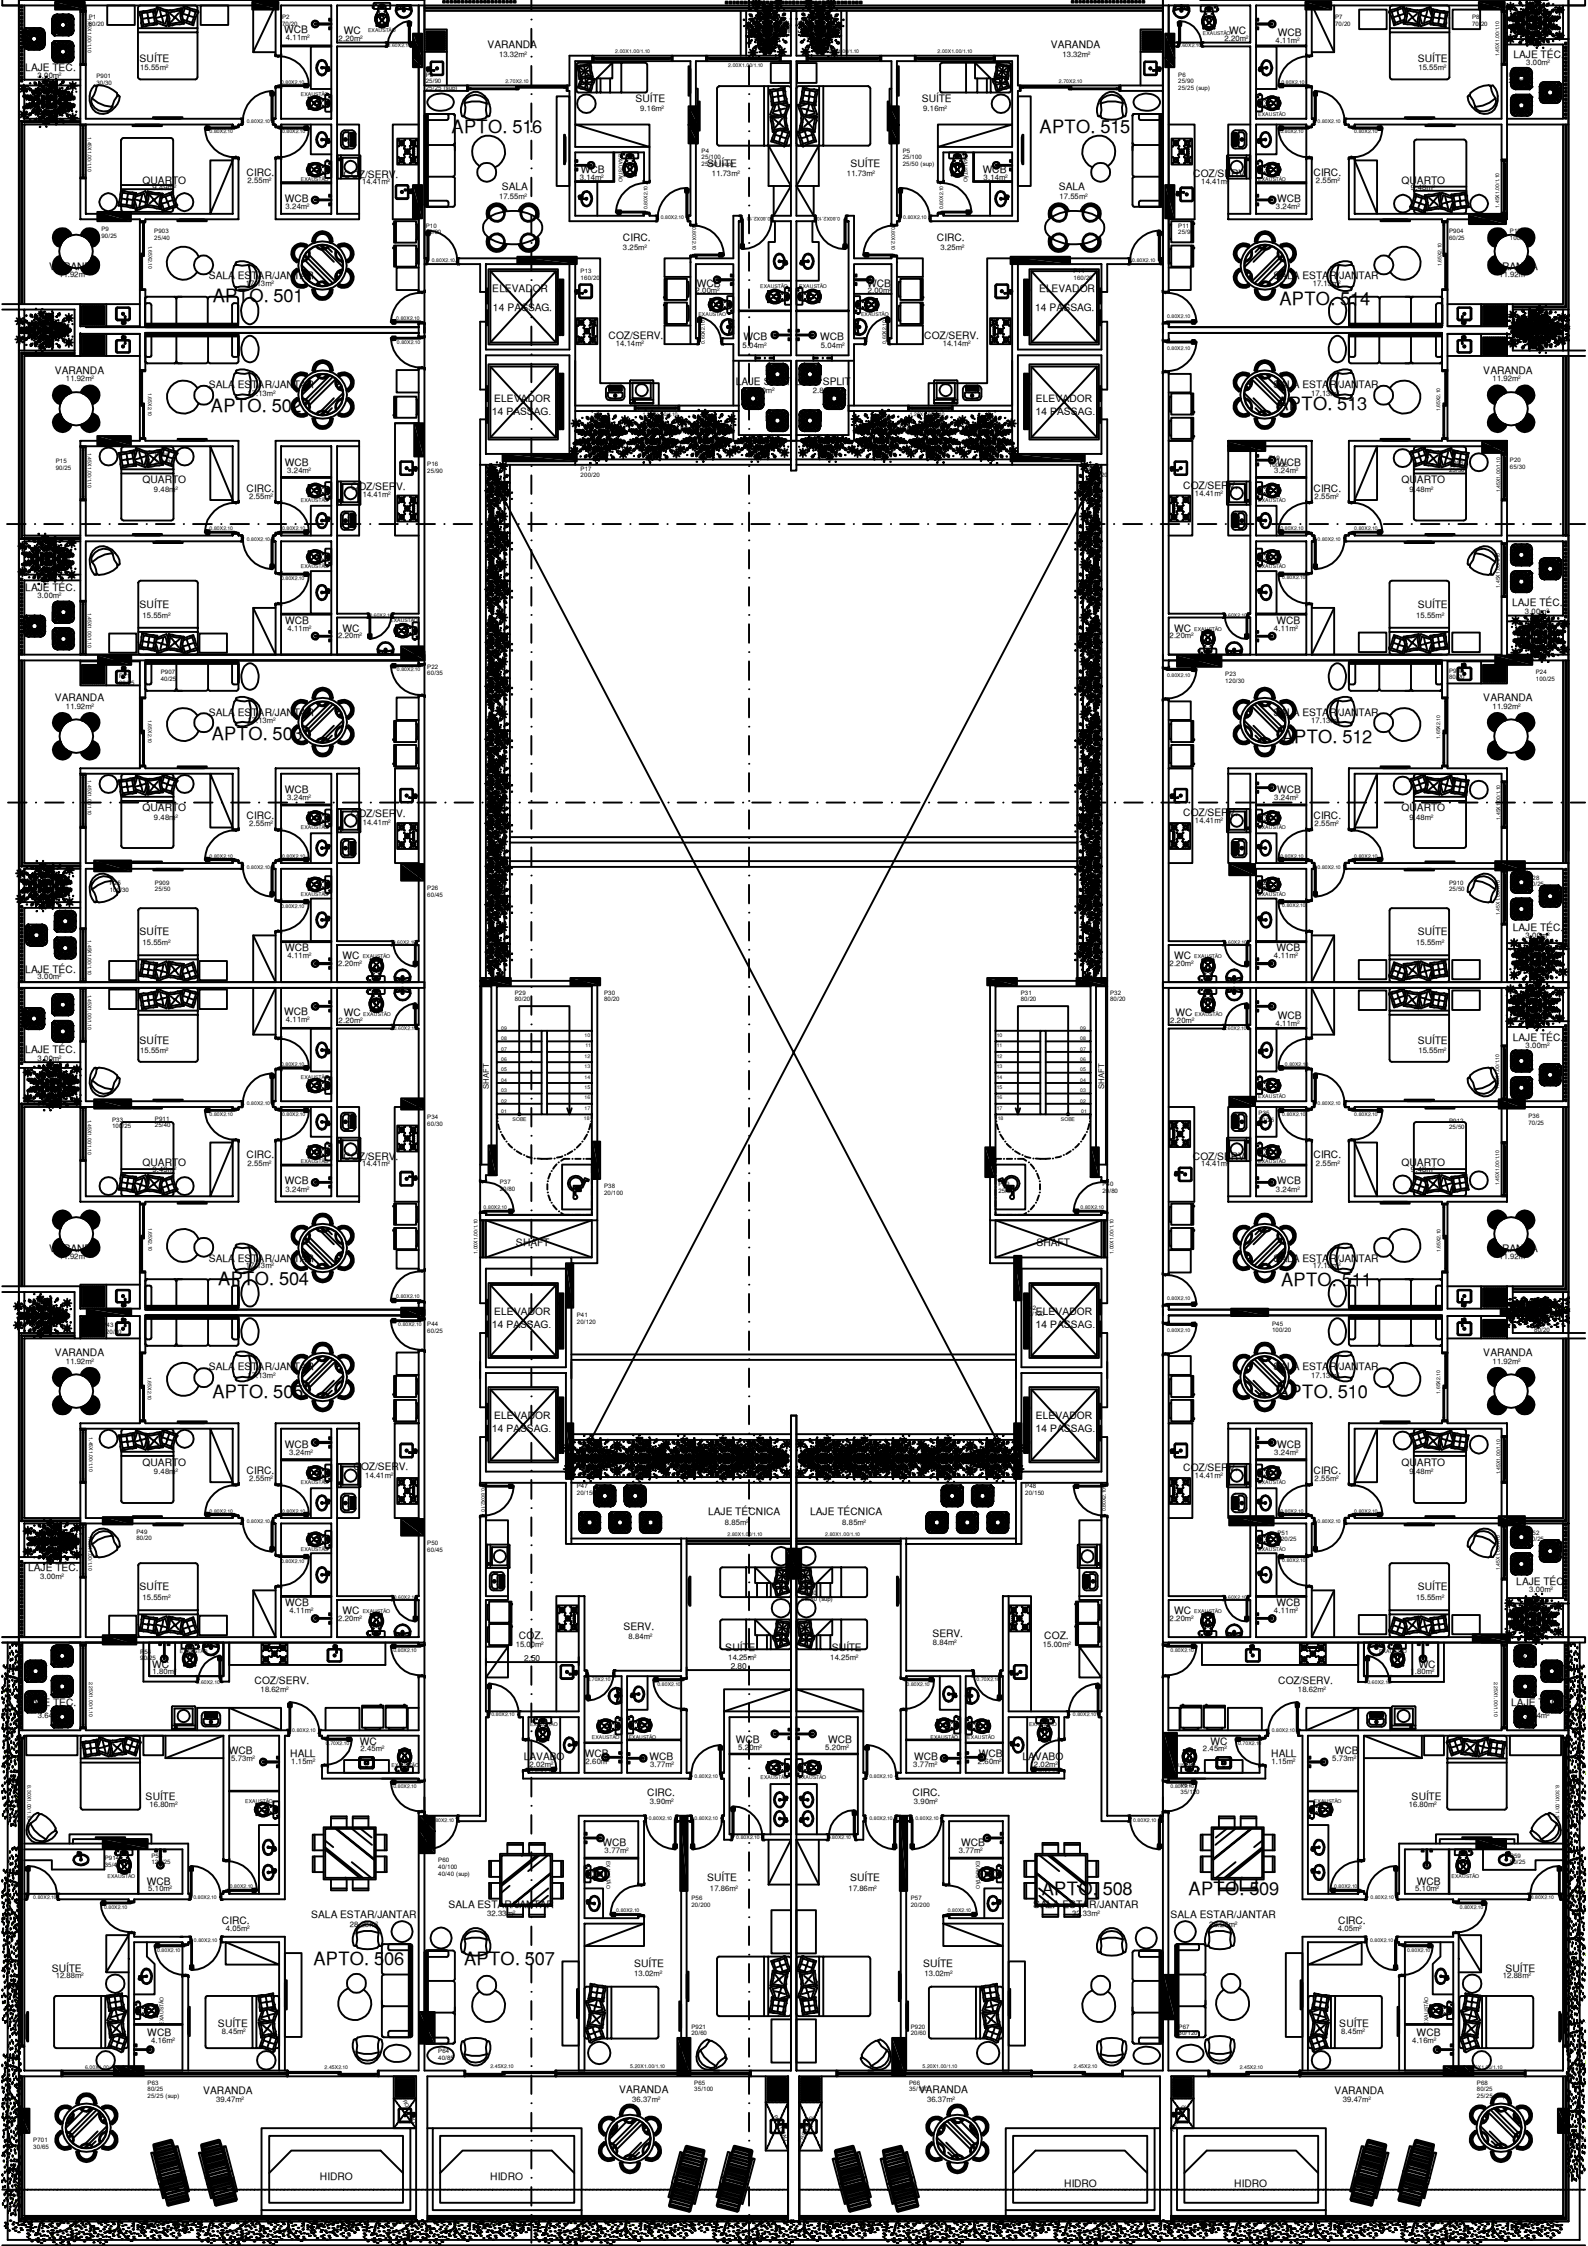

PLANTA BAIXA SUBSOLO

ANTA BAIXA - TÉRREO

1/100

APTO. 701  
408,07m<sup>2</sup>

APTO. 702  
408,07m<sup>2</sup>

VARANDA  
119,70m<sup>2</sup>

HIDRO

HIDRO

VARANDA  
119,70m<sup>2</sup>