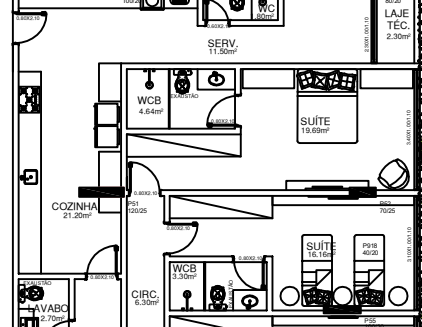

PLANTA BAIXA SUBSOLO

ANTA BAIXA - TÉRREO

1/100

APTO. 701  
408,07m<sup>2</sup>

APTO. 702  
408,07m<sup>2</sup>

VARANDA  
119,70m<sup>2</sup>

HIDRO

HIDRO

VARANDA  
119,70m<sup>2</sup>