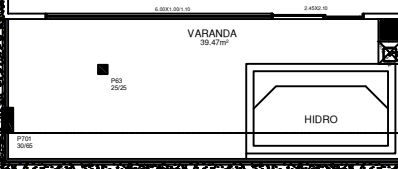

PLANTA BAIXA SUBSOLO

ANTA BAIXA - TÉRREO

1/100

APTO. 701  
408,07m<sup>2</sup>

APTO. 702  
408,07m<sup>2</sup>

VARANDA  
119,70m<sup>2</sup>

HIDRO

HIDRO

VARANDA  
119,70m<sup>2</sup>