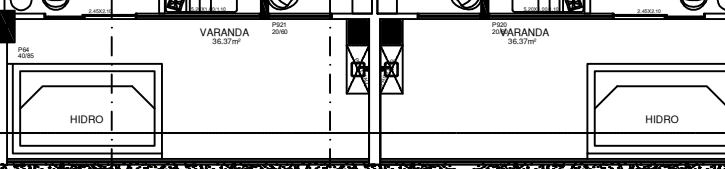

PLANTA BAIXA SUBSOLO

ANTA BAIXA - TÉRREO

1/100

APTO. 701  
408,07m<sup>2</sup>

APTO. 702  
408,07m<sup>2</sup>

VARANDA  
119,70m<sup>2</sup>

HIDRO

HIDRO

VARANDA  
119,70m<sup>2</sup>