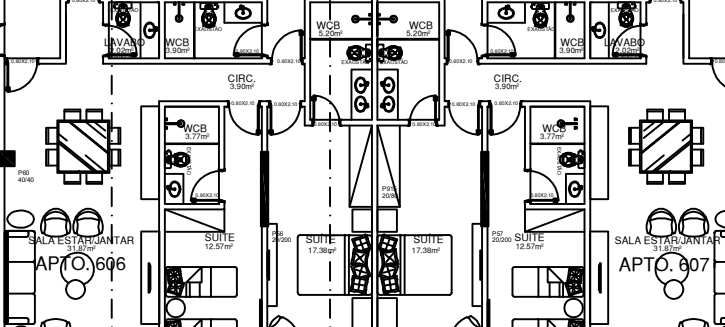

PLANTA BAIXA SUBSOLO

ANTA BAIXA - TÉRREO

1/100

APTO. 701  
408,07m<sup>2</sup>

APTO. 702  
408,07m<sup>2</sup>

VARANDA  
119,70m<sup>2</sup>

HIDRO

HIDRO

VARANDA  
119,70m<sup>2</sup>