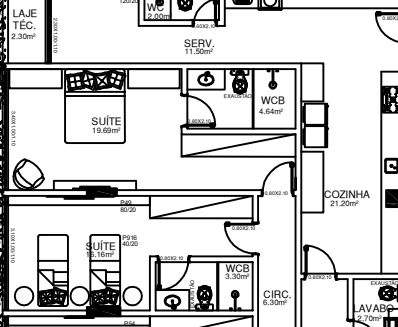

PLANTA BAIXA SUBSOLO

ANTA BAIXA - TÉRREO

1/100

APTO. 701  
408,07m<sup>2</sup>

APTO. 702  
408,07m<sup>2</sup>

VARANDA  
119,70m<sup>2</sup>

HIDRO

HIDRO

VARANDA  
119,70m<sup>2</sup>