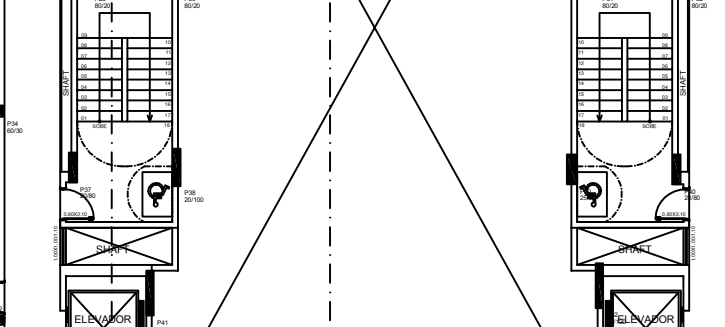

PLANTA BAIXA SUBSOLO

ANTA BAIXA - TÉRREO

1/100

APTO. 701  
408,07m<sup>2</sup>

APTO. 702  
408,07m<sup>2</sup>

VARANDA  
119,70m<sup>2</sup>

HIDRO

HIDRO

VARANDA  
119,70m<sup>2</sup>