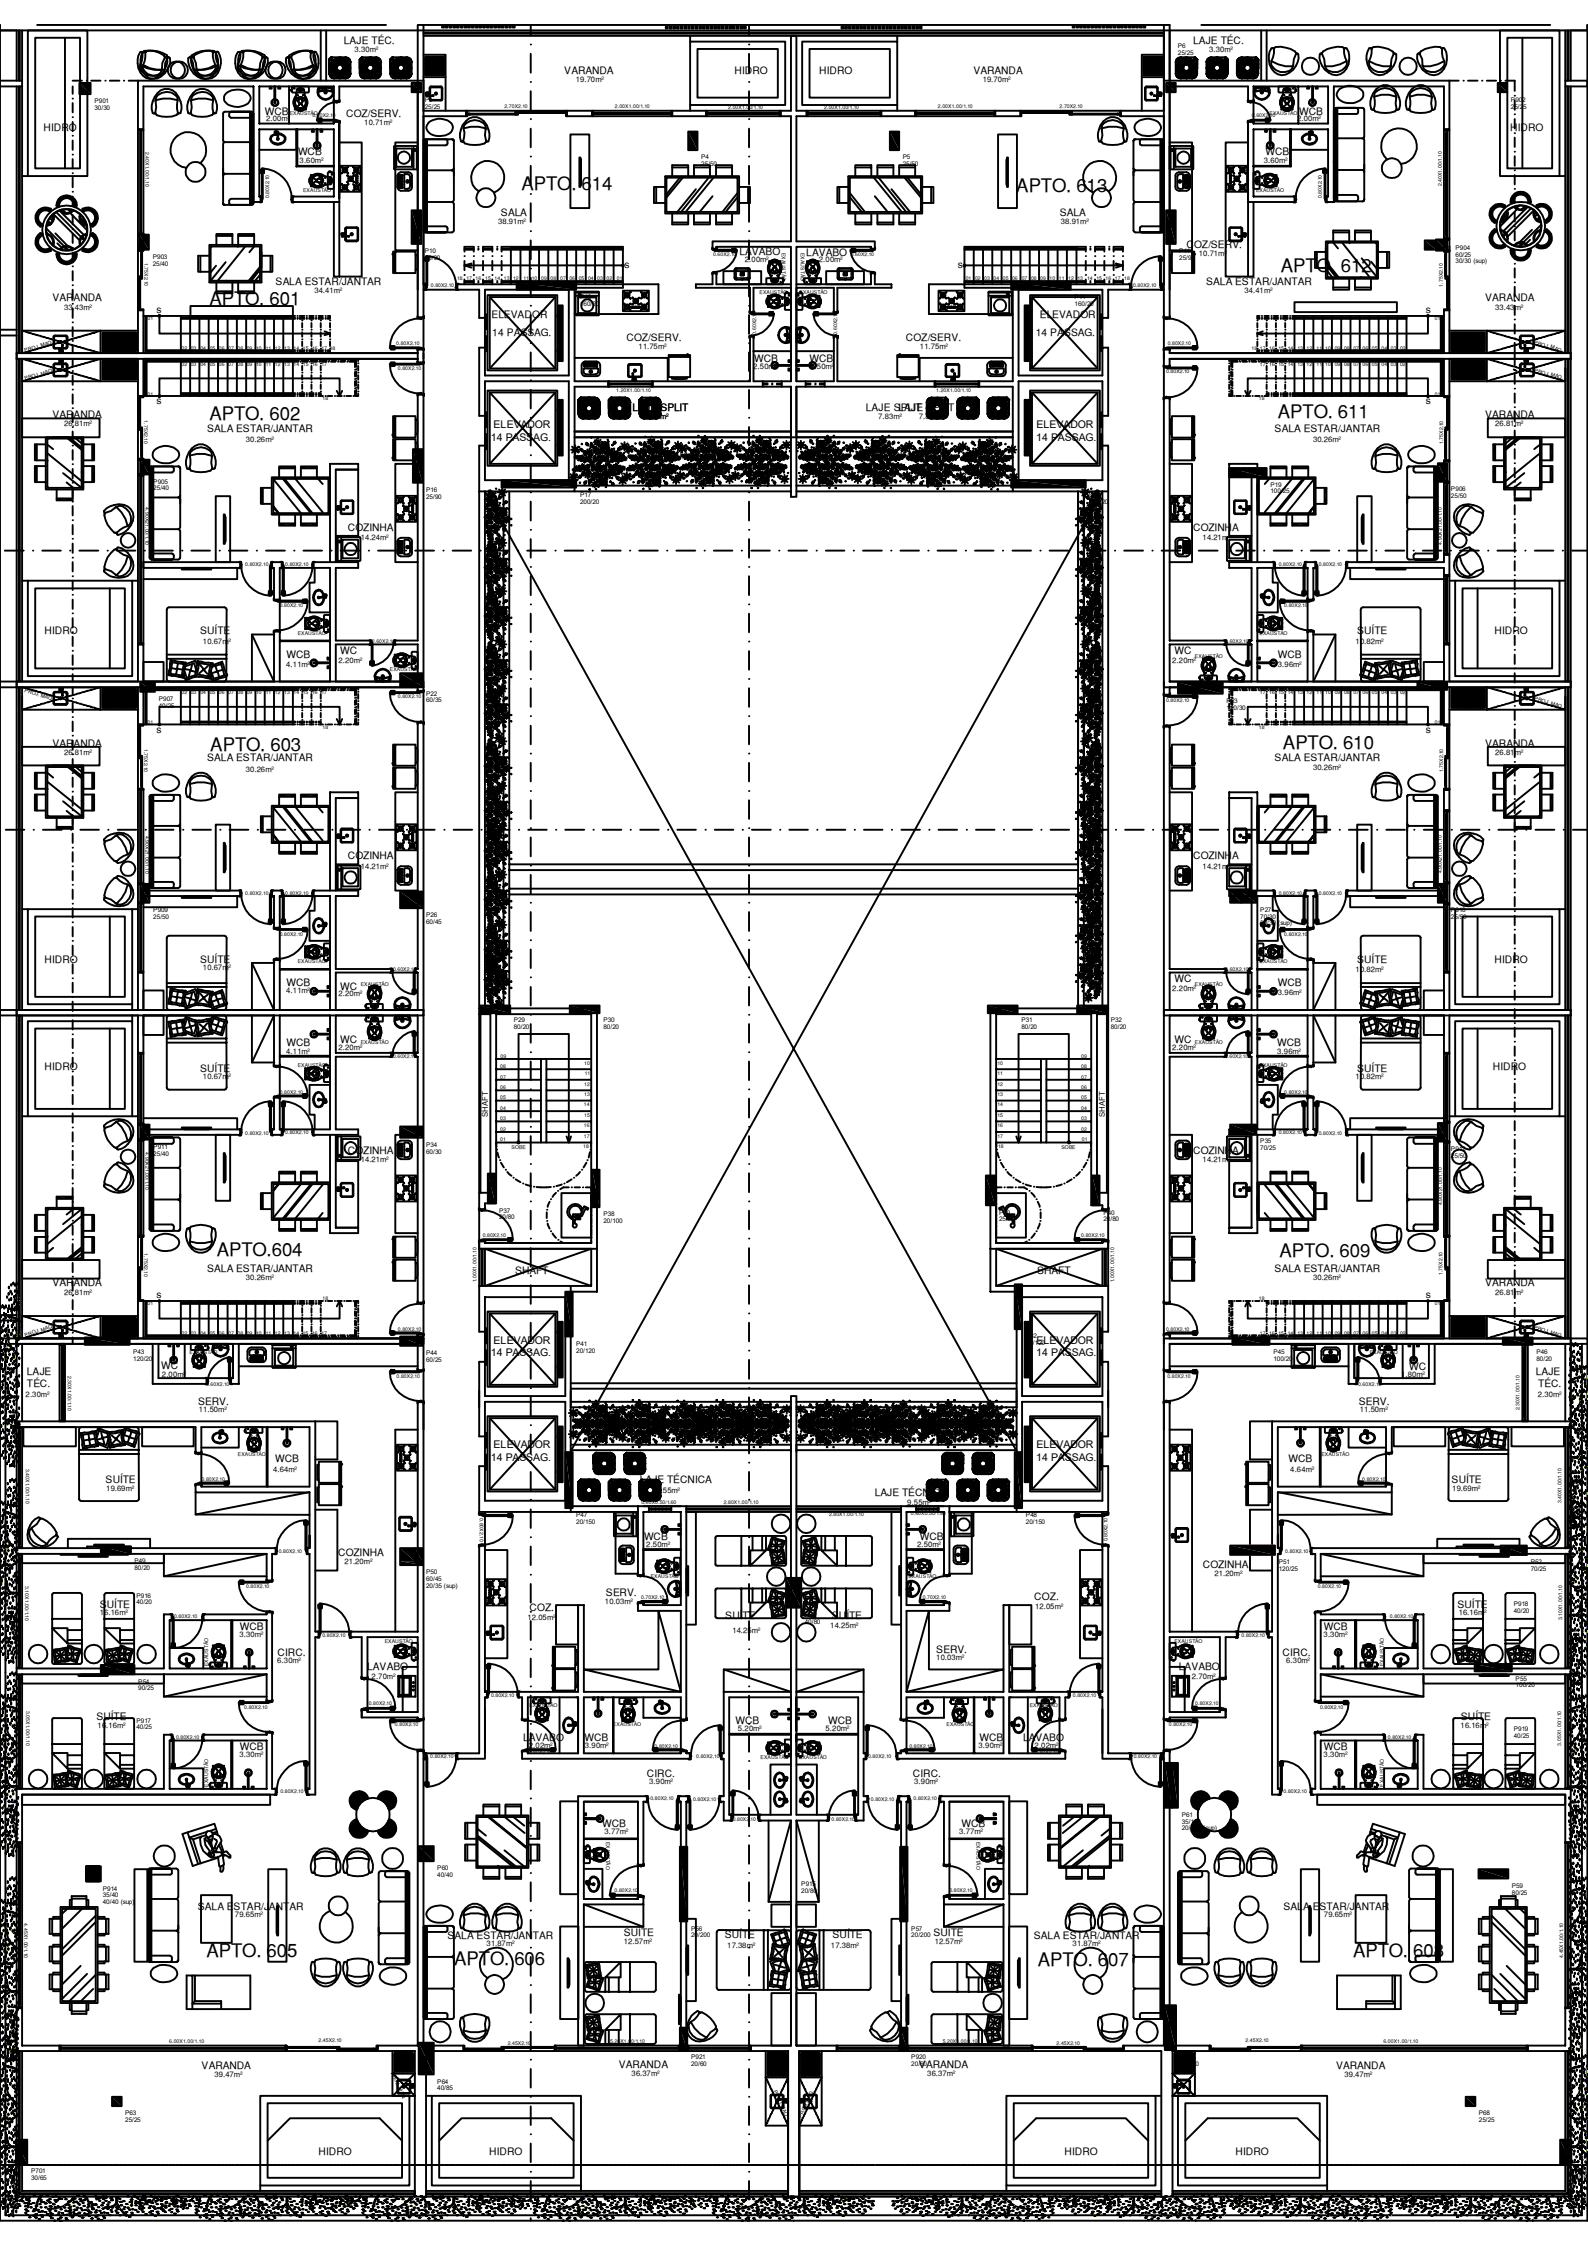

PLANTA BAIXA SUBSOLO

ANTA BAIXA - TÉRREO

1/100

APTO. 701  
408,07m<sup>2</sup>

APTO. 702  
408,07m<sup>2</sup>

VARANDA  
119,70m<sup>2</sup>

HIDRO

HIDRO

VARANDA  
119,70m<sup>2</sup>