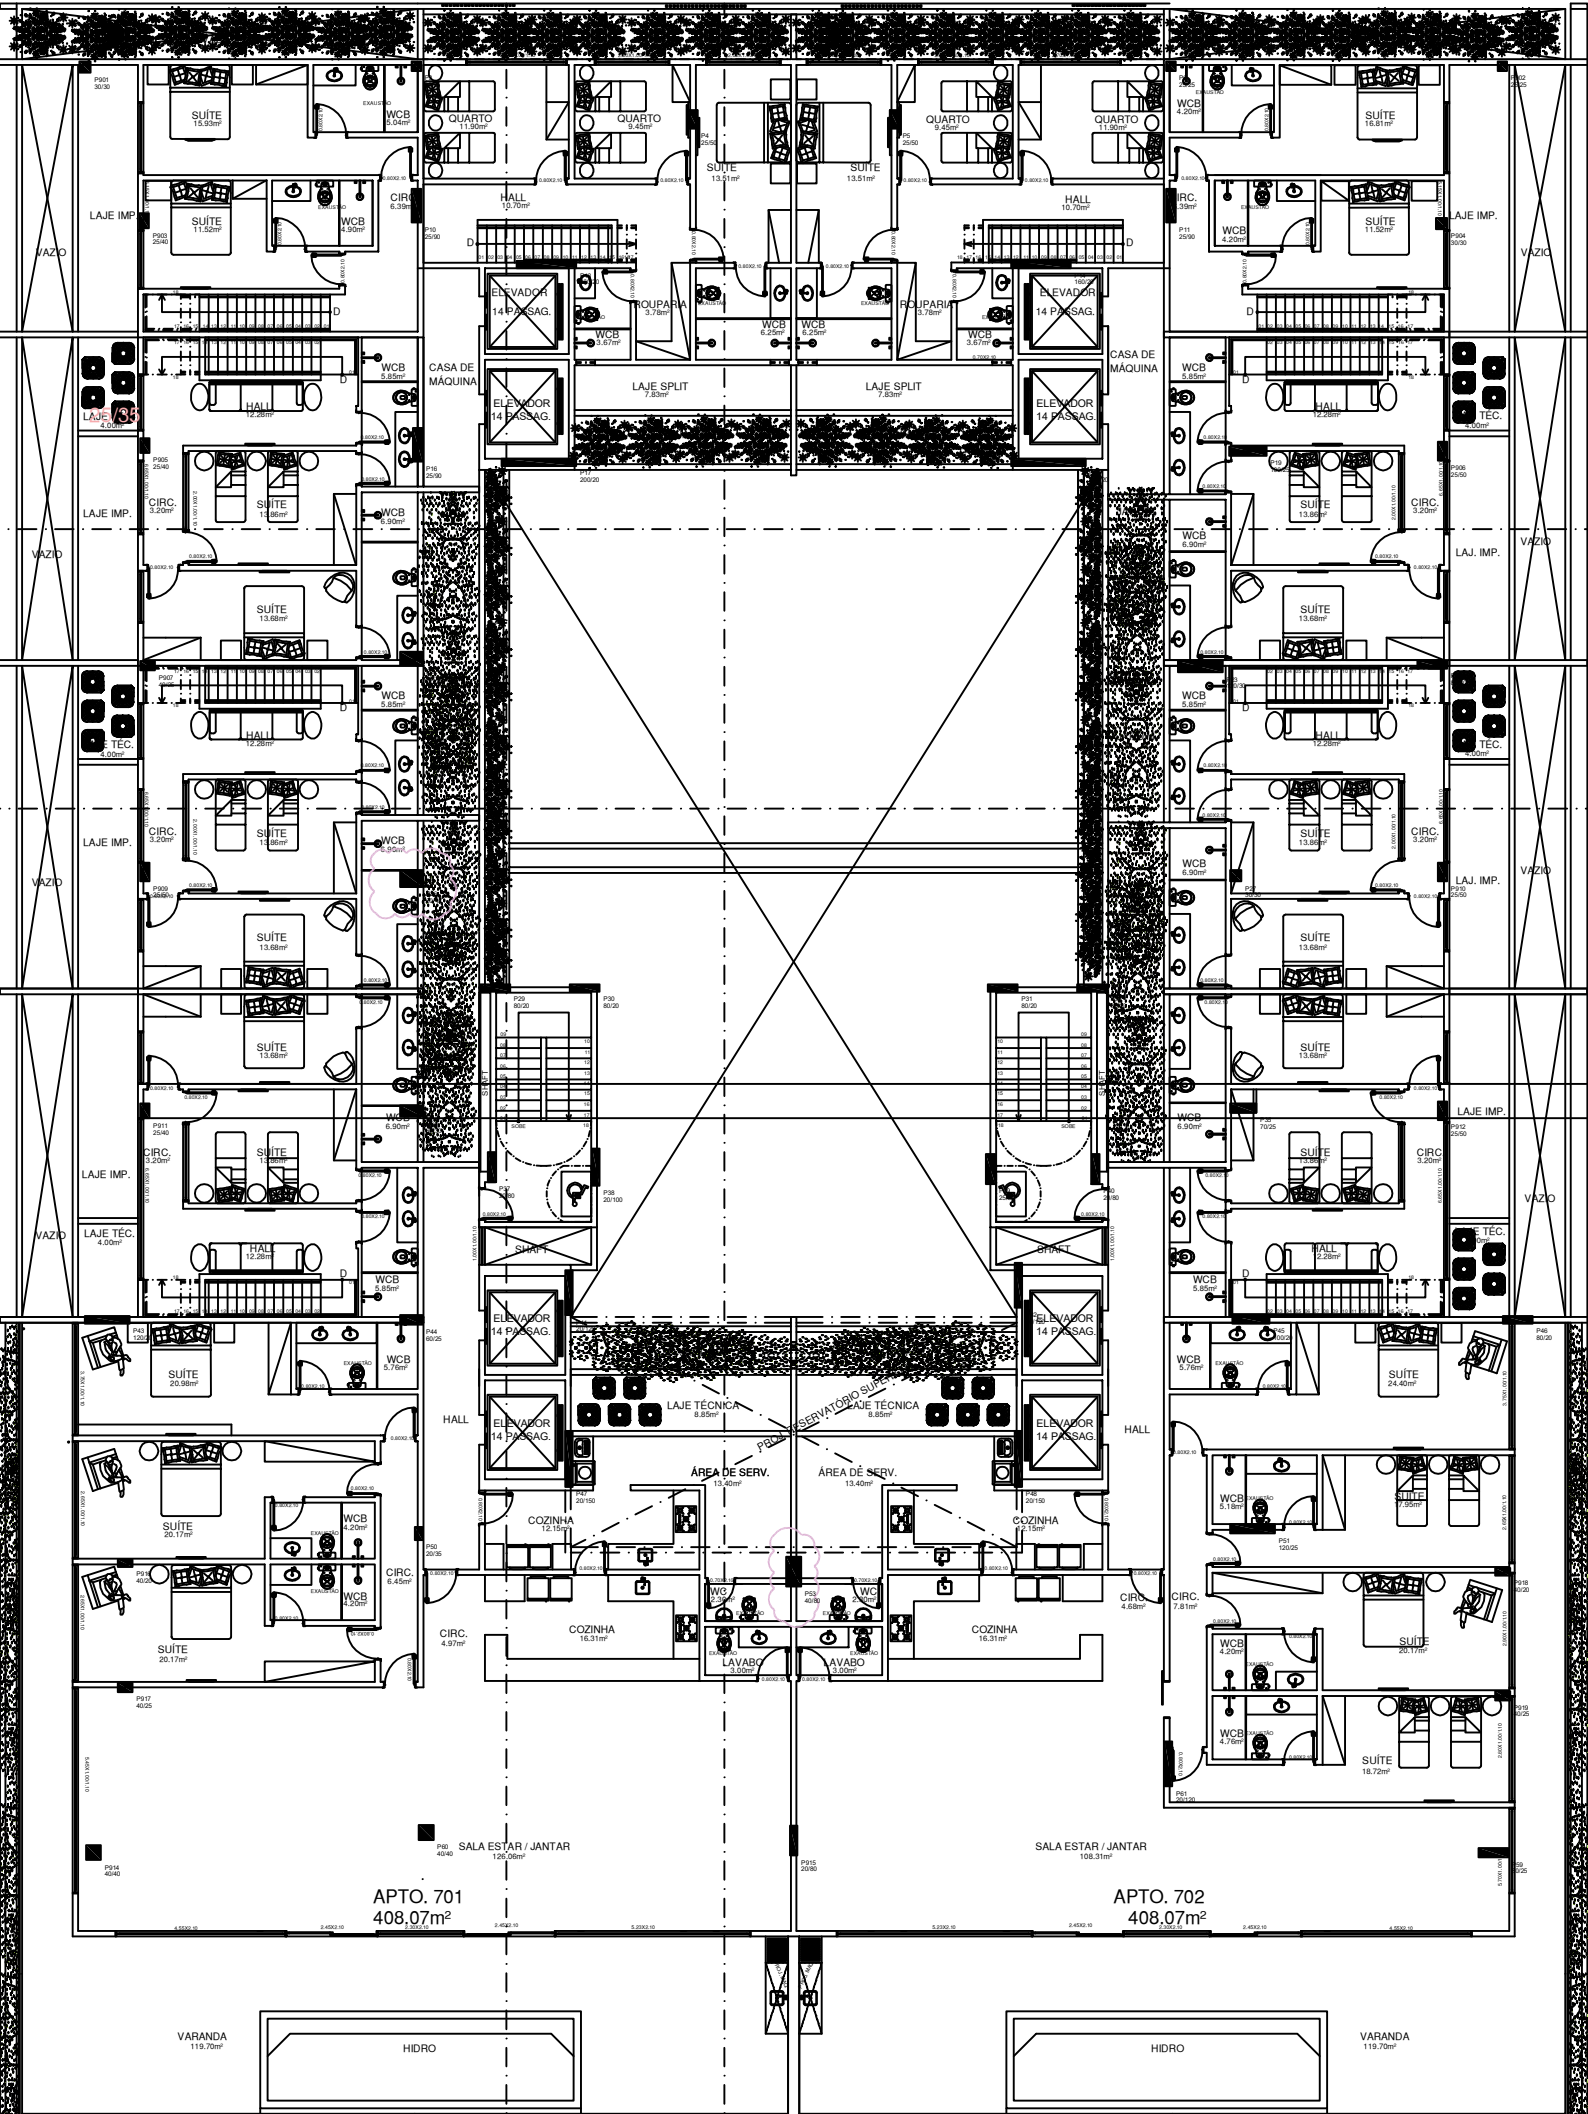

PLANTA BAIXA SUBSOLO

ANTA BAIXA - TÉRREO

1/100

APTO. 701  
408,07m<sup>2</sup>

APTO. 702  
408,07m<sup>2</sup>

VARANDA  
119,70m<sup>2</sup>

HIDRO

HIDRO

VARANDA  
119,70m<sup>2</sup>