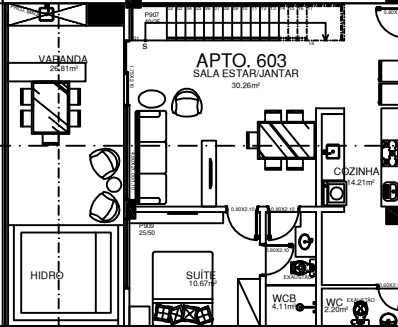

PLANTA BAIXA SUBSOLO

ANTA BAIXA - TÉRREO

1/100

APTO. 701  
408,07m<sup>2</sup>

APTO. 702  
408,07m<sup>2</sup>

VARANDA  
119,70m<sup>2</sup>

HIDRO

HIDRO

VARANDA  
119,70m<sup>2</sup>