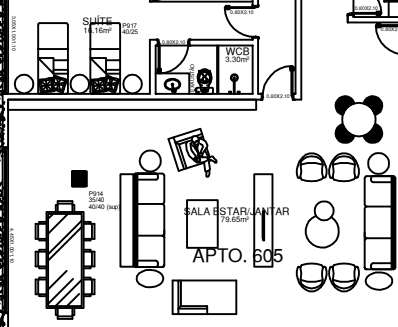

PLANTA BAIXA SUBSOLO

ANTA BAIXA - TÉRREO

1/100

APTO. 701  
408,07m<sup>2</sup>

APTO. 702  
408,07m<sup>2</sup>

VARANDA  
119,70m<sup>2</sup>

HIDRO

HIDRO