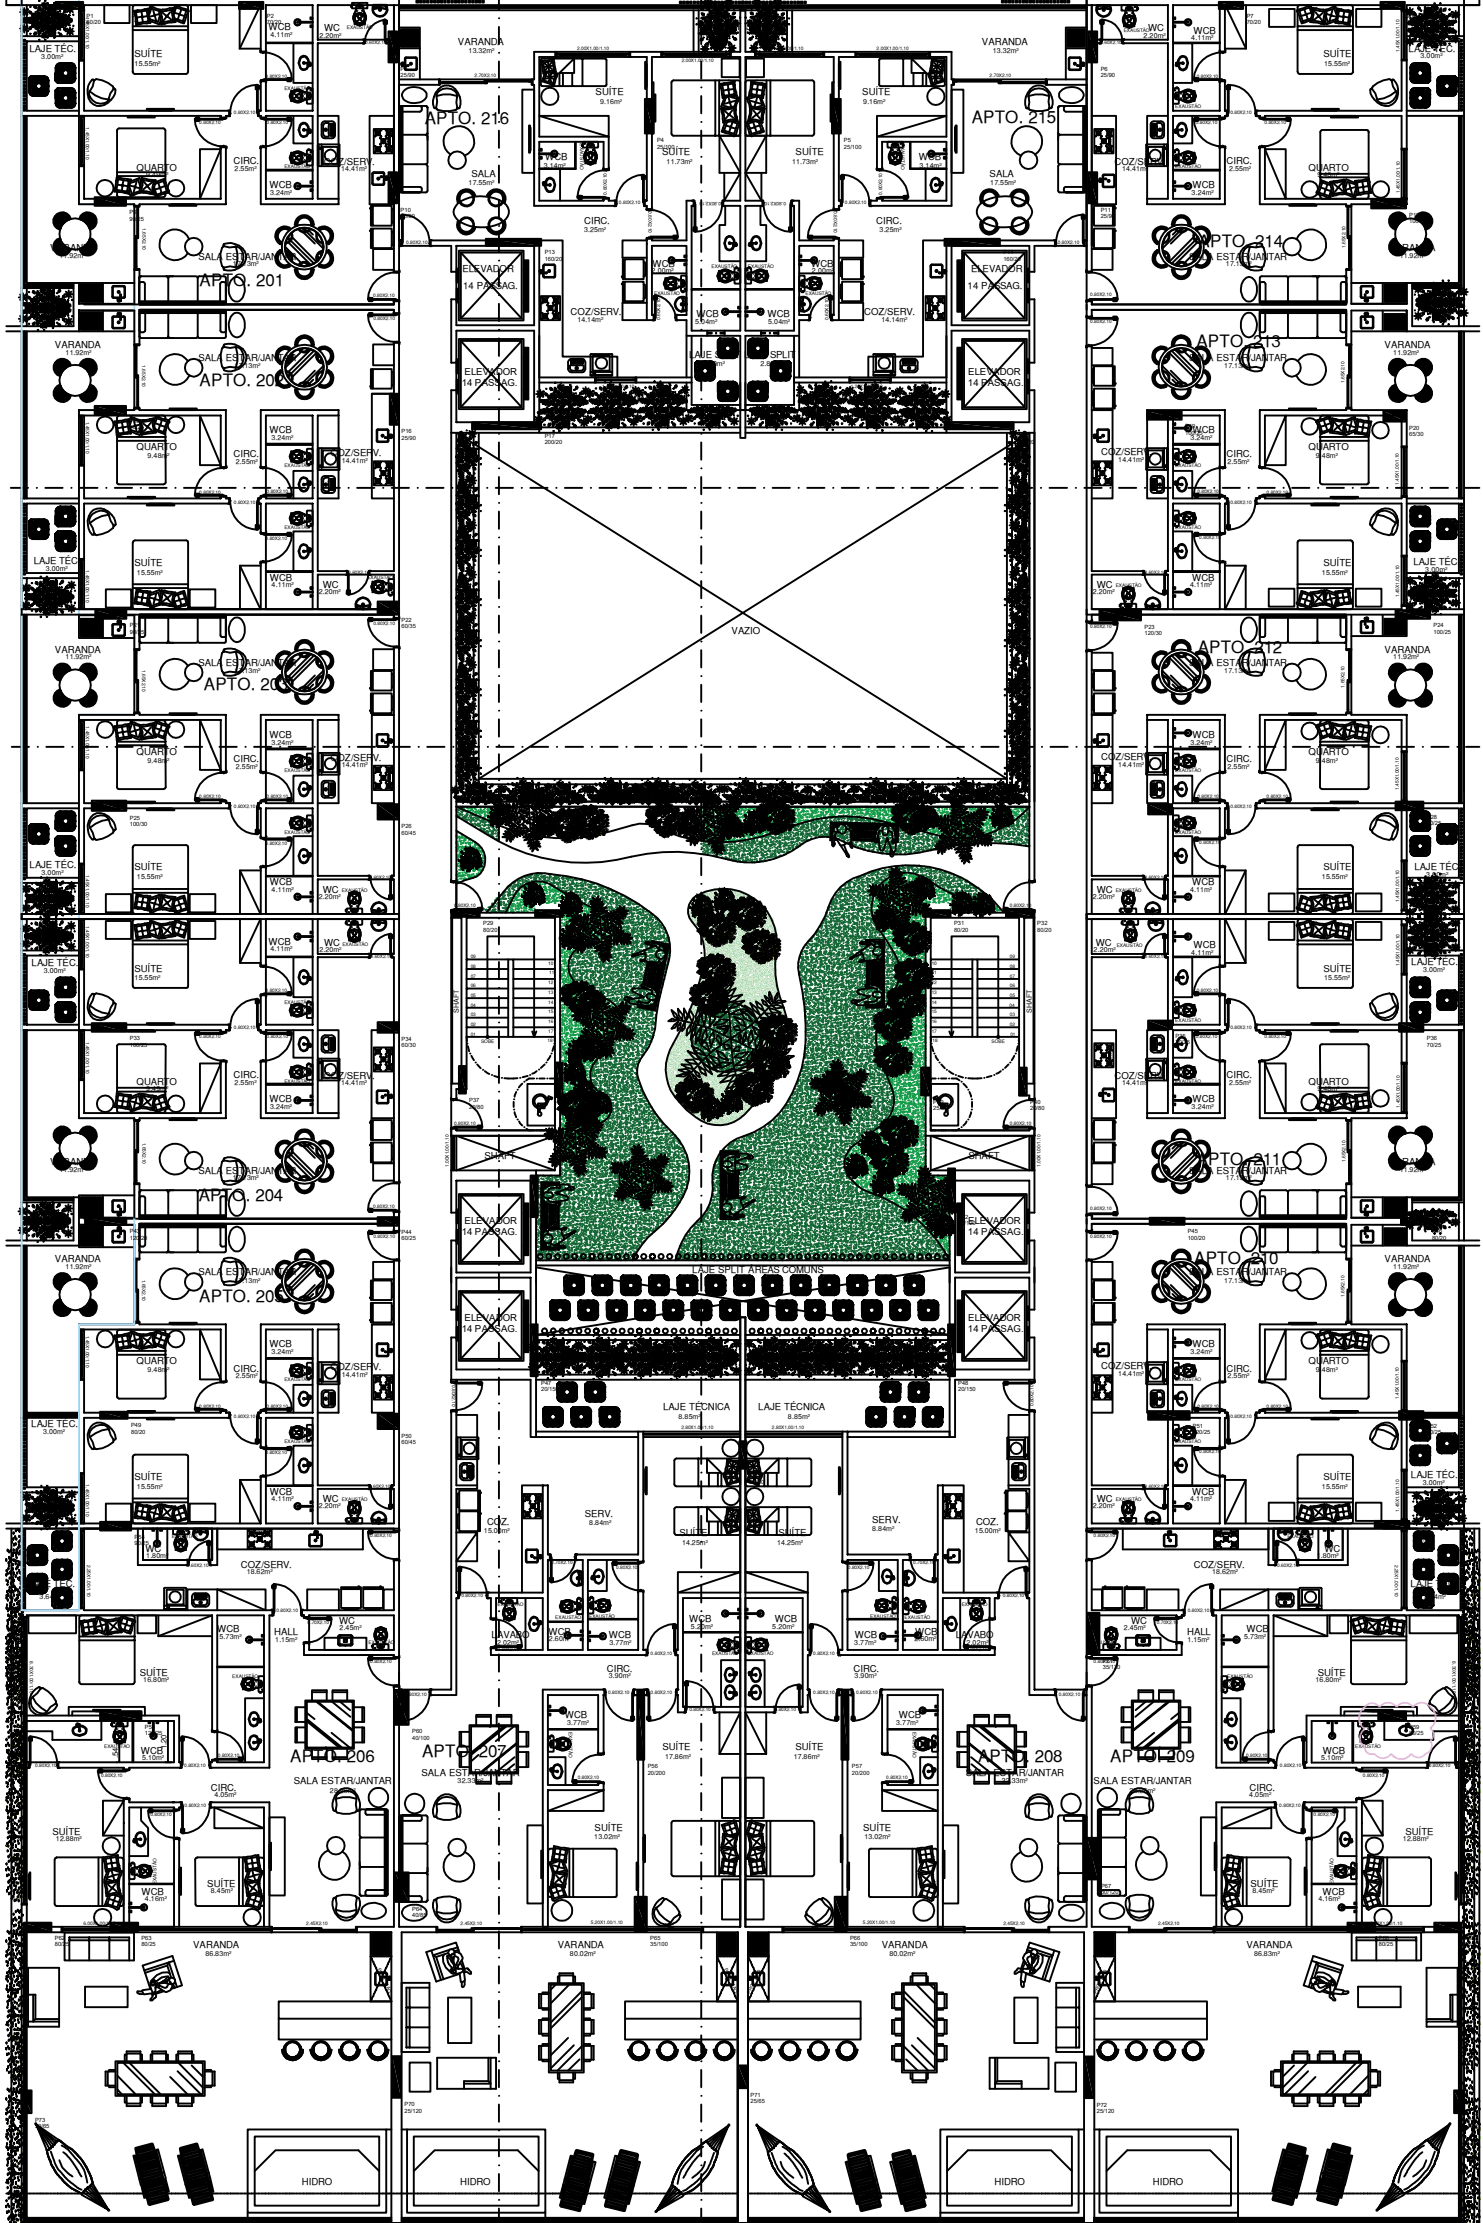

PLANTA BAIXA SUBSOLO

ANTA BAIXA - TÉRREO

1/100

APTO. 701  
408,07m<sup>2</sup>

APTO. 702  
408,07m<sup>2</sup>

VARANDA  
119,70m<sup>2</sup>

HIDRO

HIDRO

VARANDA  
119,70m<sup>2</sup>