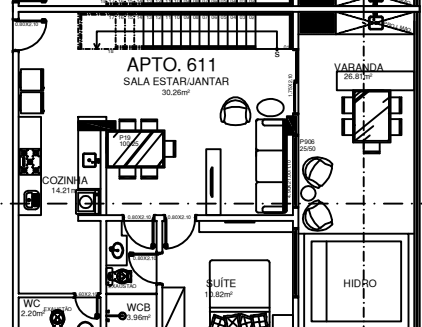

PLANTA BAIXA SUBSOLO

ANTA BAIXA - TÉRREO

1/100

APTO. 701  
408,07m<sup>2</sup>

APTO. 702  
408,07m<sup>2</sup>

VARANDA  
119,70m<sup>2</sup>

HIDRO

HIDRO

VARANDA  
119,70m<sup>2</sup>