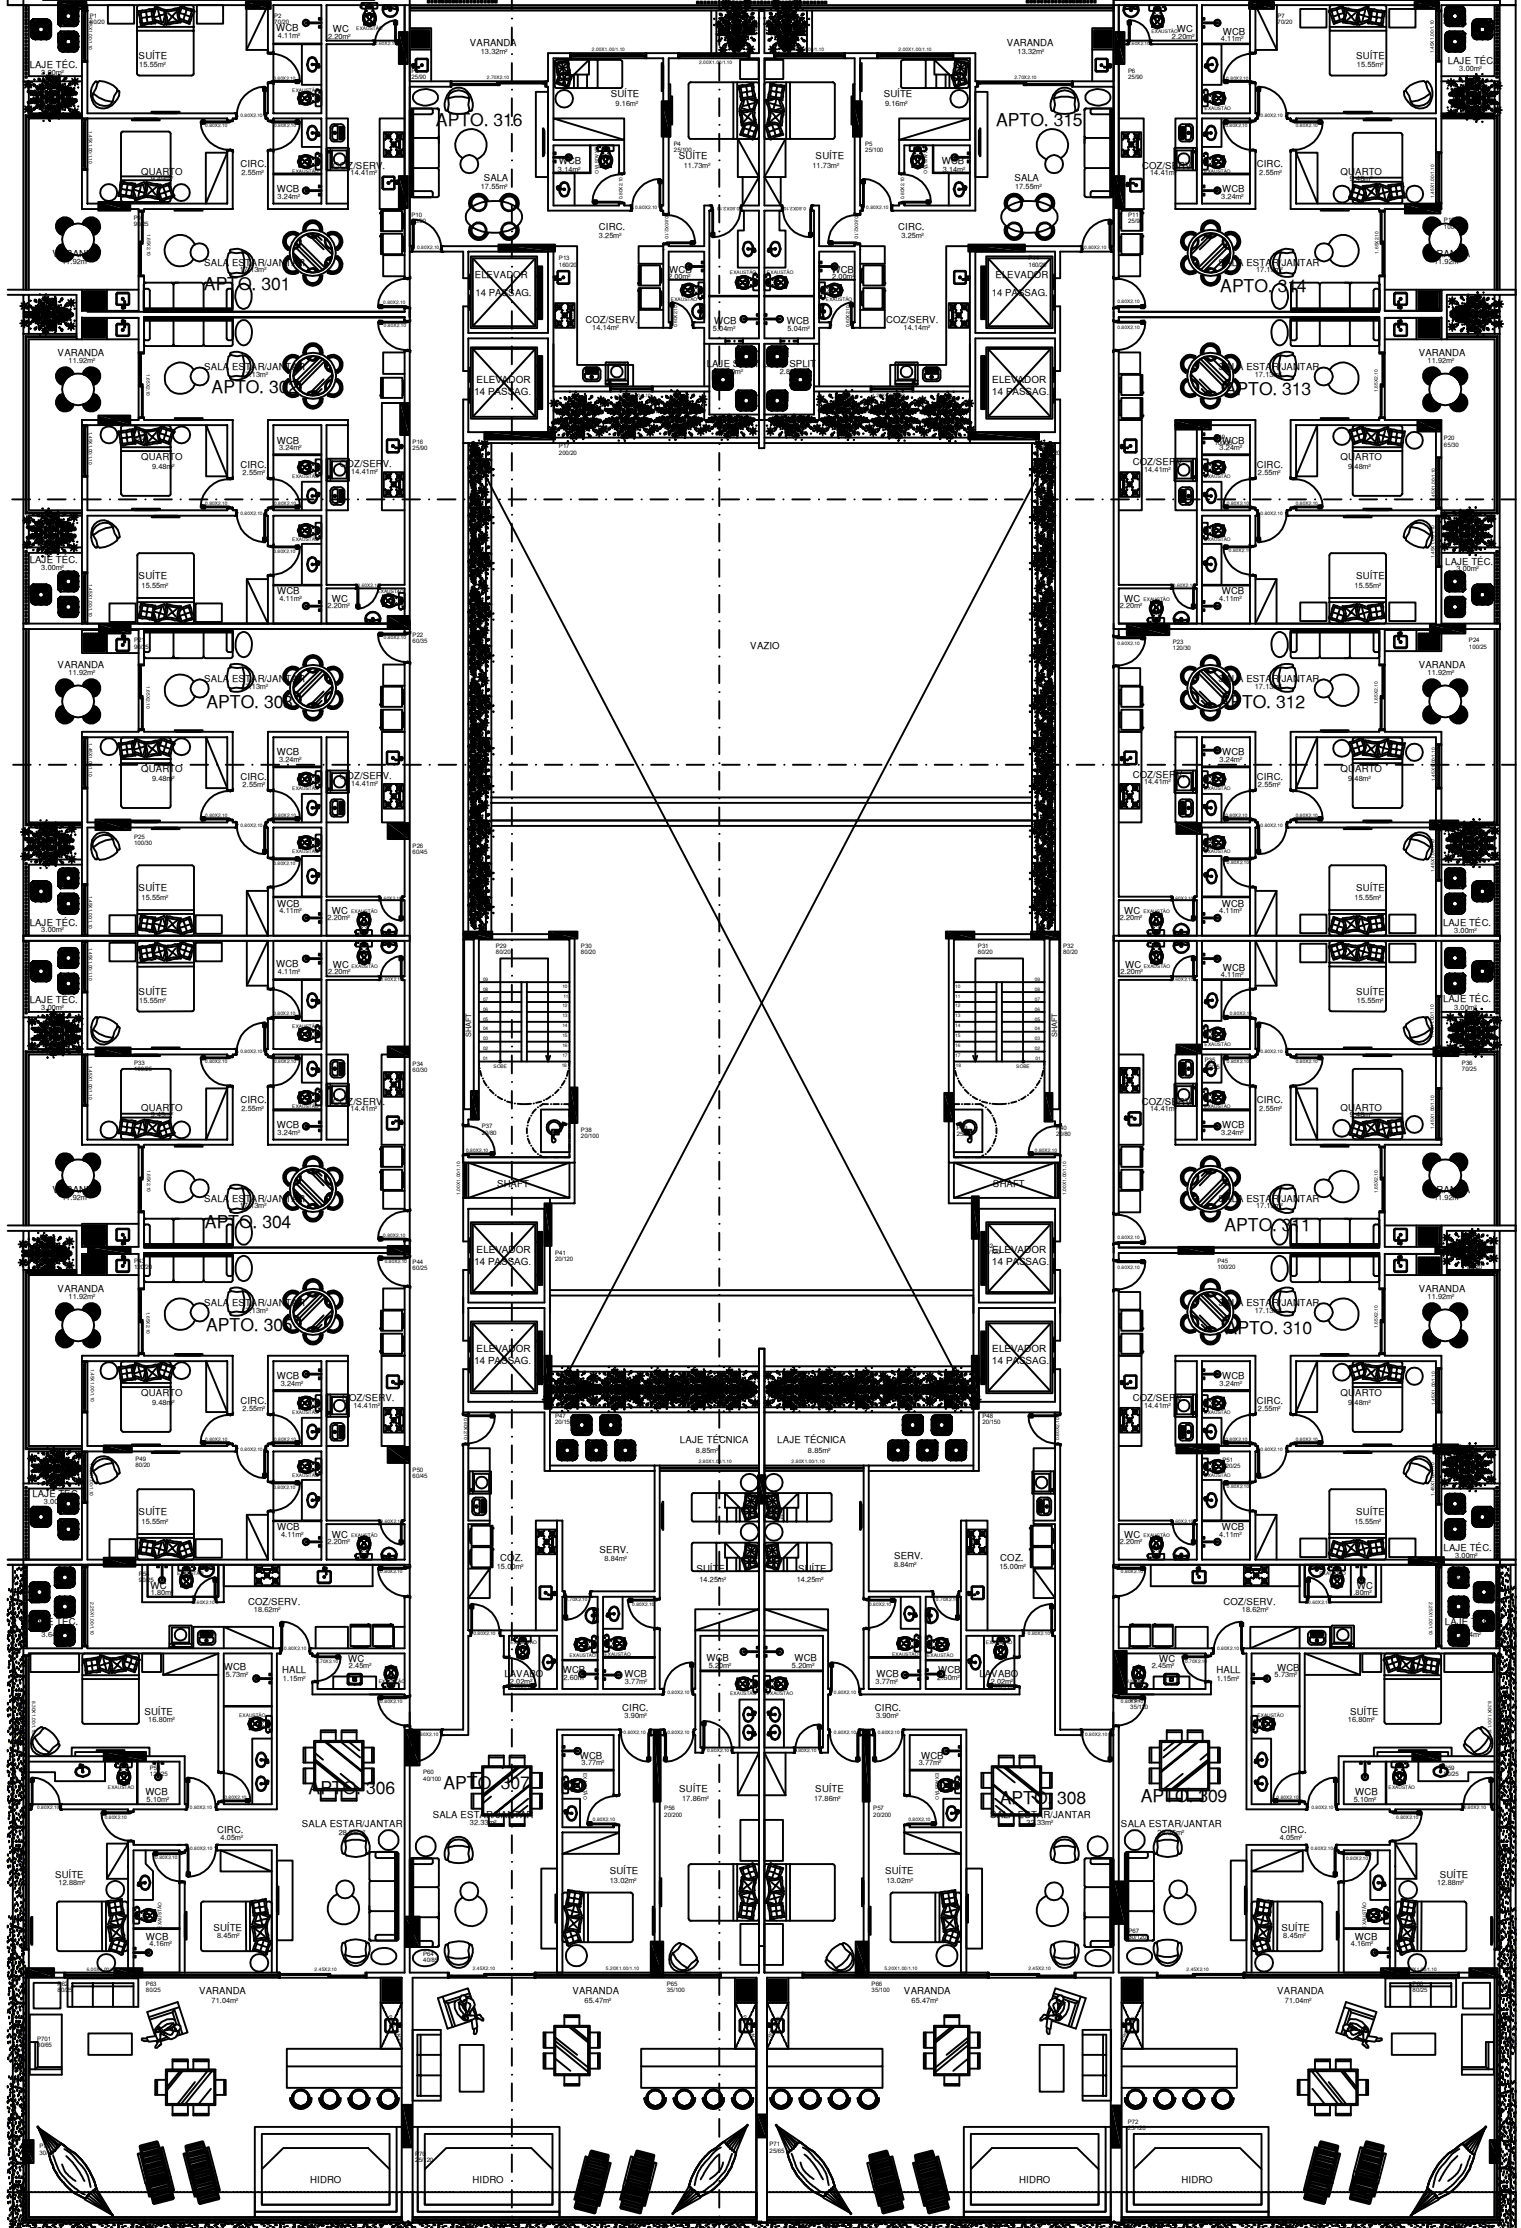

PLANTA BAIXA SUBSOLO

ANTA BAIXA - TÉRREO

1/100

APTO. 701  
408,07m<sup>2</sup>

APTO. 702  
408,07m<sup>2</sup>

VARANDA  
119,70m<sup>2</sup>

HIDRO

HIDRO

VARANDA  
119,70m<sup>2</sup>