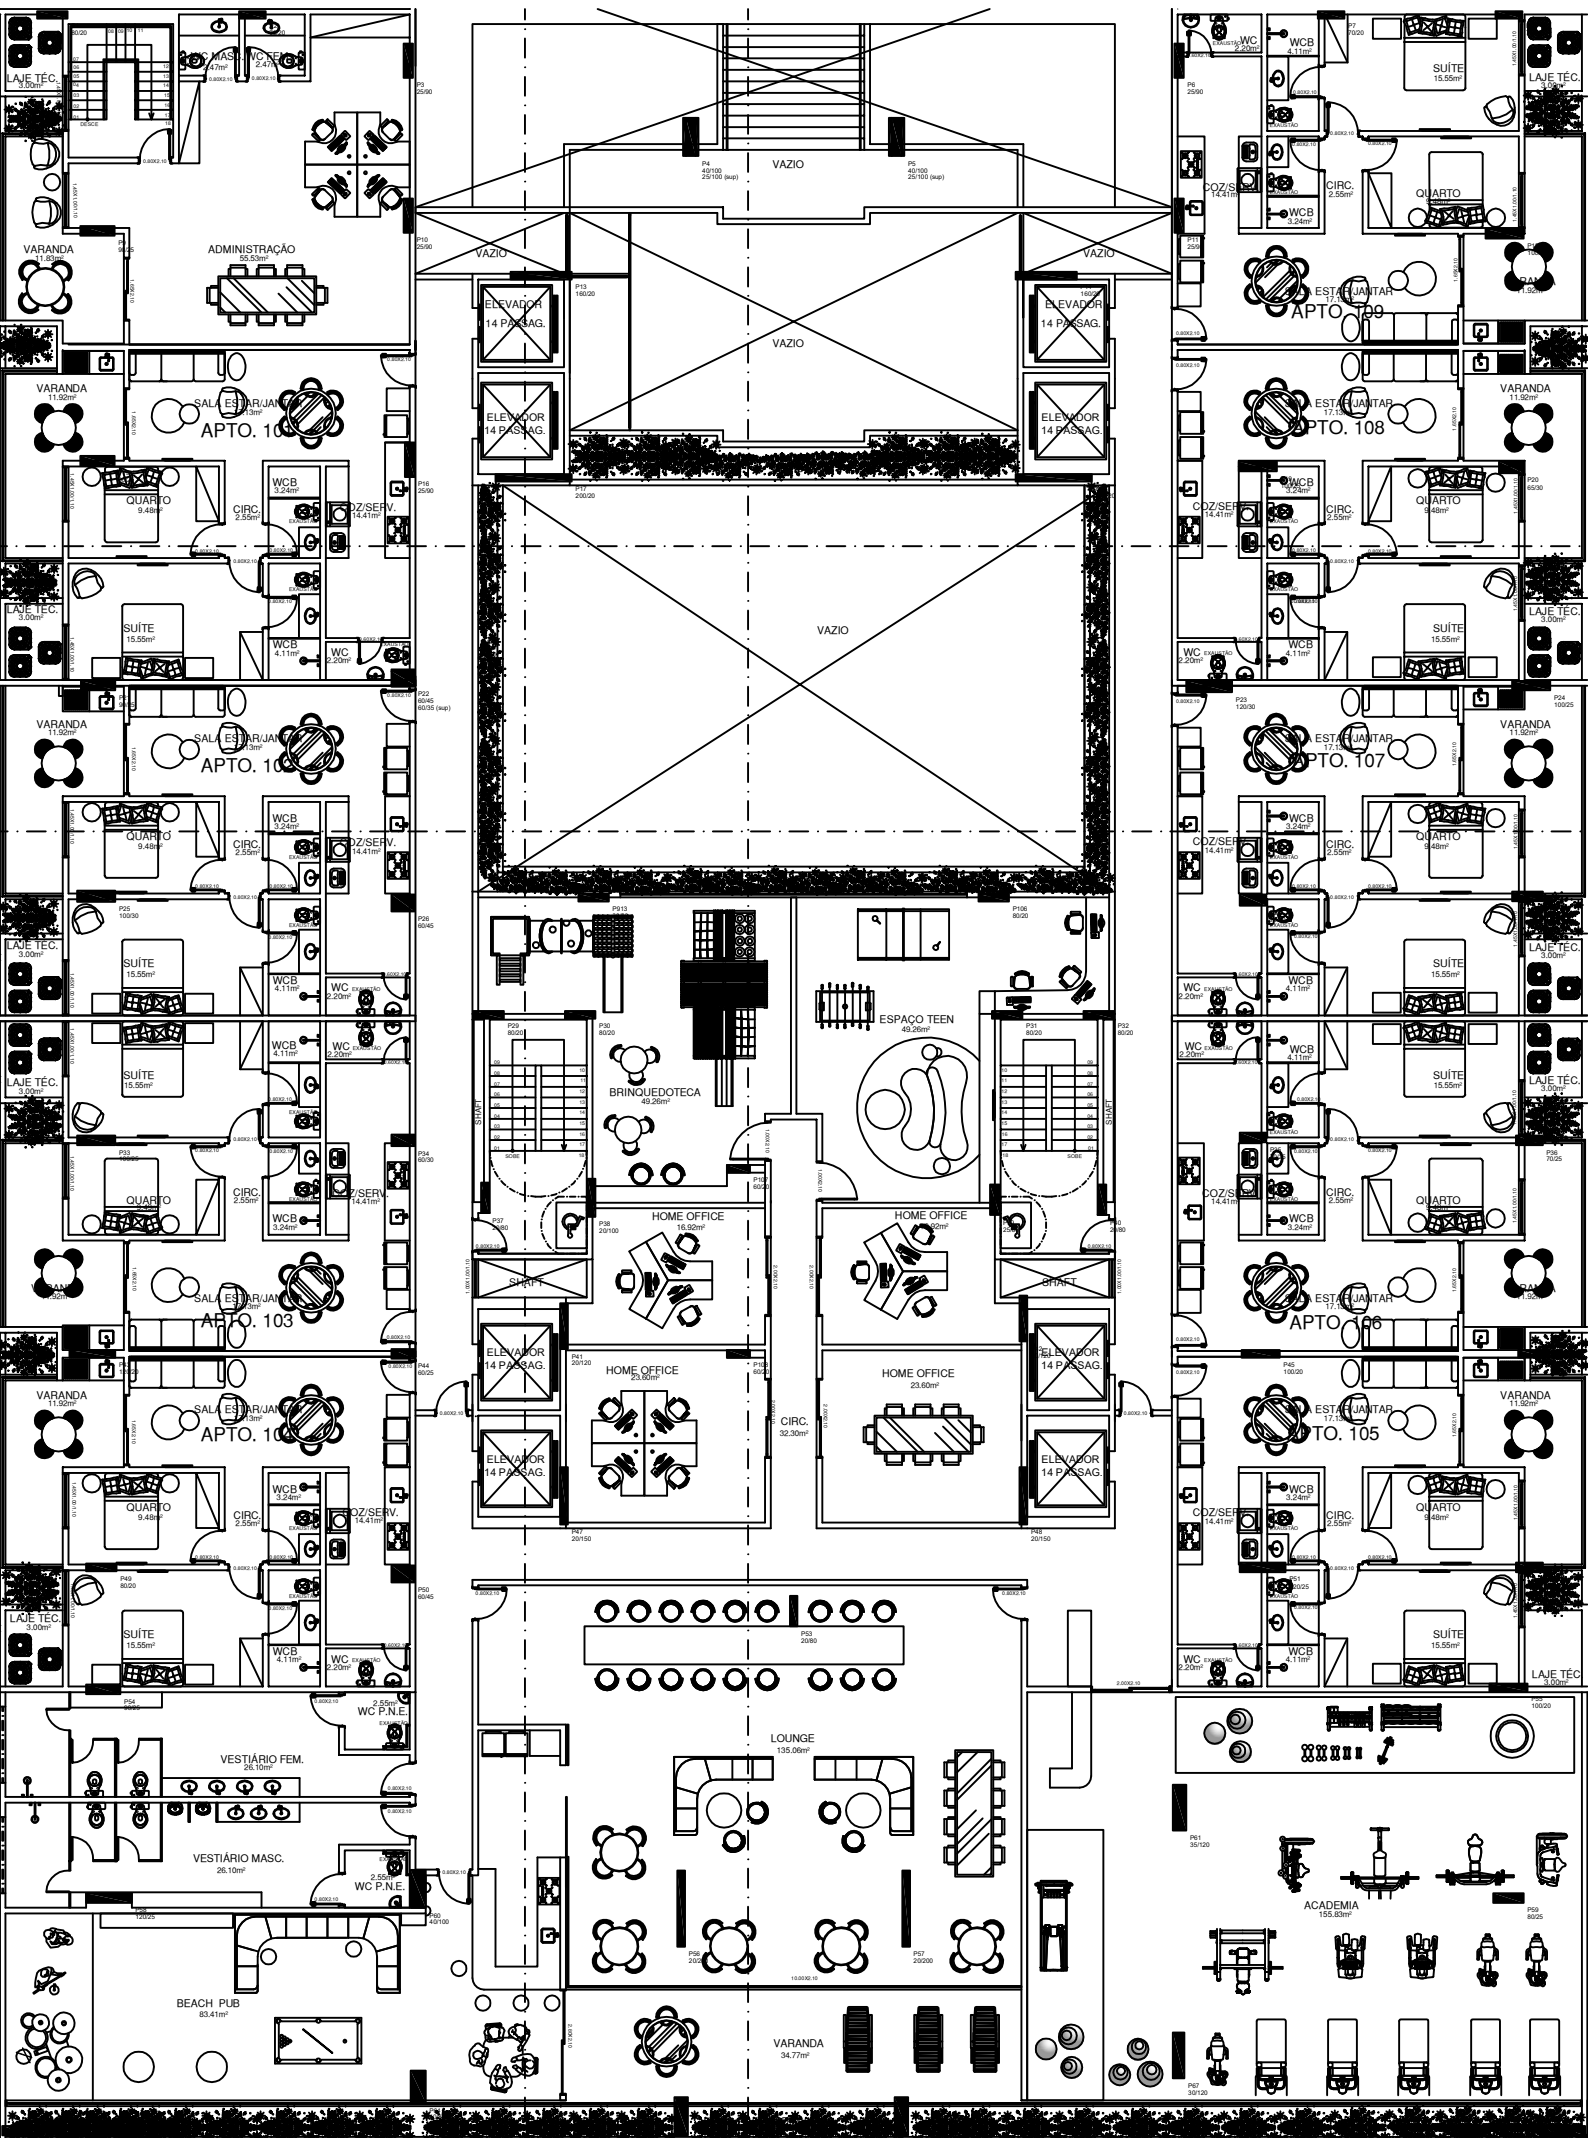

PLANTA BAIXA SUBSOLO

ANTA BAIXA - TÉRREO

1/100

APTO. 701  
408,07m<sup>2</sup>

APTO. 702  
408,07m<sup>2</sup>

VARANDA  
119,70m<sup>2</sup>

HIDRO

HIDRO

VARANDA  
119,70m<sup>2</sup>