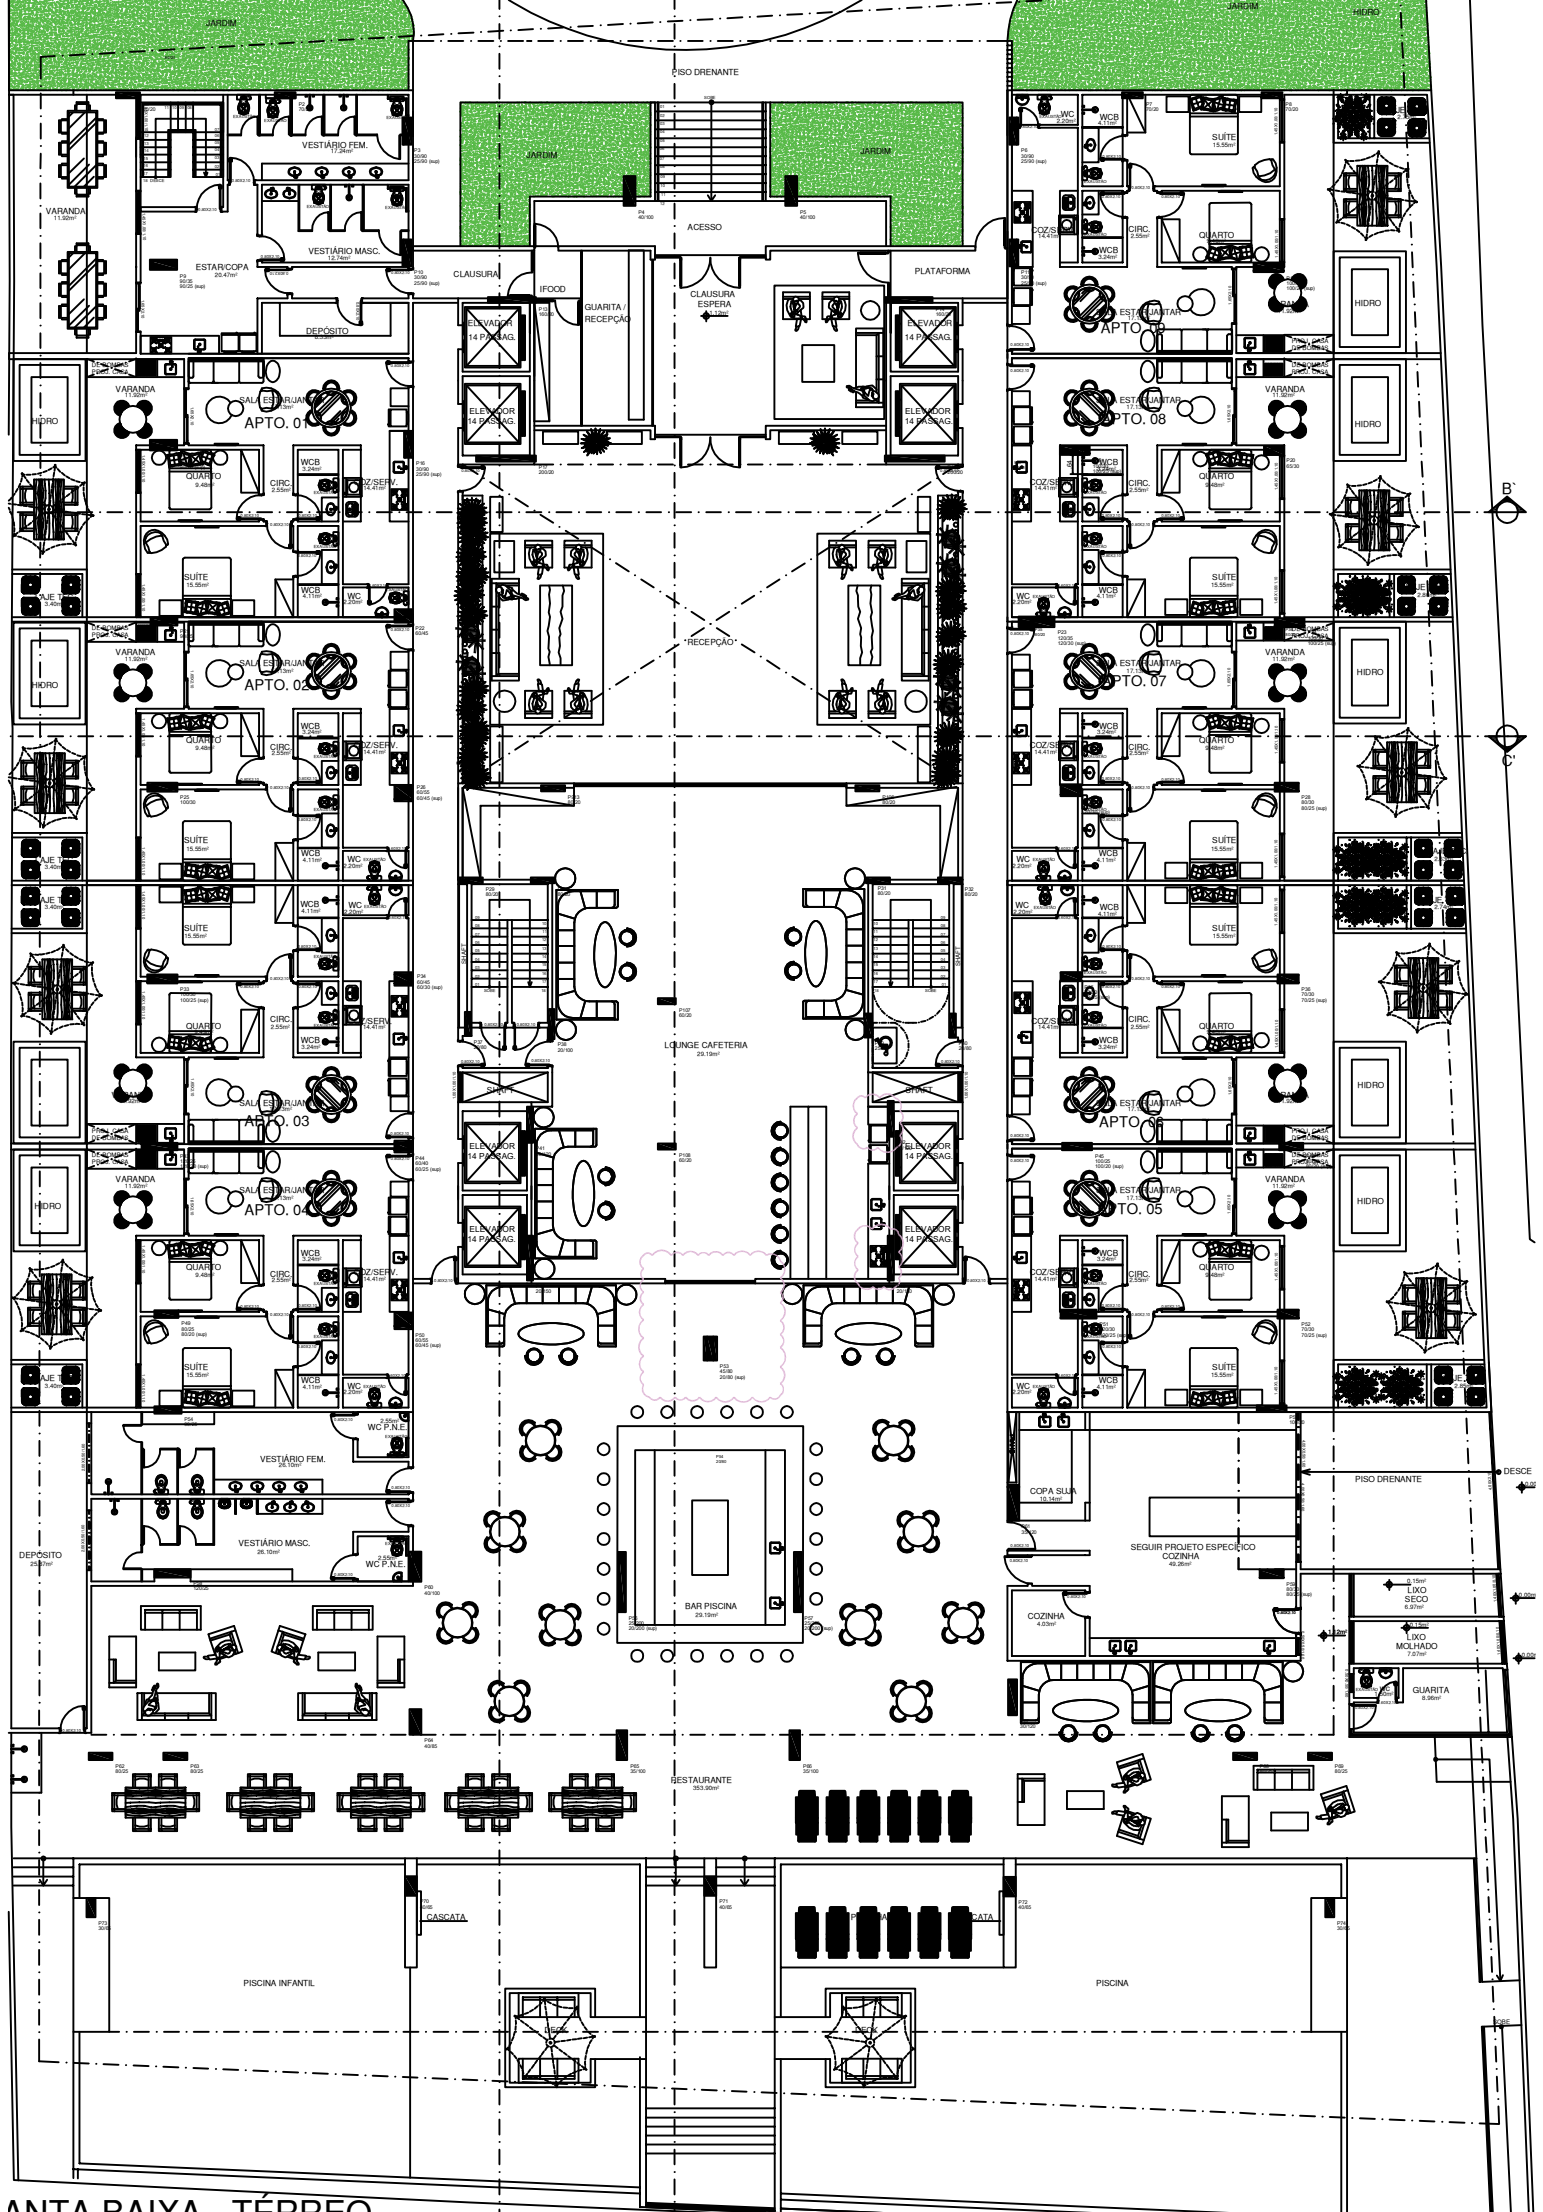

PLANTA BAIXA SUBSOLO

ANTA BAIXA - TÉRREO

1/100

APTO. 701  
408,07m<sup>2</sup>

APTO. 702  
408,07m<sup>2</sup>

VARANDA  
119,70m<sup>2</sup>

HIDRO

HIDRO

VARANDA  
119,70m<sup>2</sup>