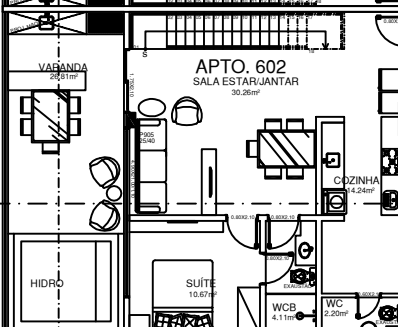

PLANTA BAIXA SUBSOLO

ANTA BAIXA - TÉRREO

1/100

APTO. 701  
408,07m<sup>2</sup>

APTO. 702  
408,07m<sup>2</sup>

VARANDA  
119,70m<sup>2</sup>

HIDRO

HIDRO

VARANDA  
119,70m<sup>2</sup>