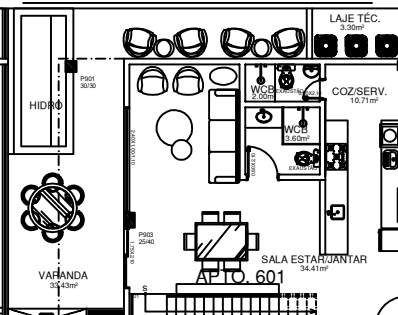

PLANTA BAIXA SUBSOLO

ANTA BAIXA - TÉRREO

1/100

APTO. 701  
408,07m<sup>2</sup>

APTO. 702  
408,07m<sup>2</sup>

VARANDA  
119,70m<sup>2</sup>

HIDRO

HIDRO

VARANDA  
119,70m<sup>2</sup>